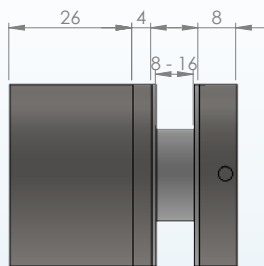

NOVEDAD

SP0040

SP0040.P

Ø38x30-36mm

Pulido

SP0040.S

Ø38x30-36mm

Satinado

Ajuste a la pared

Separación ajustable
de 30 a 36mm

Regulación de la
inclinación del vidrio

NOVEDAD

SV0023

Unión tubo-vidrio

SV0023.P	Acero Inox	Pulido
SV0023.S	Acero Inox	Satinado