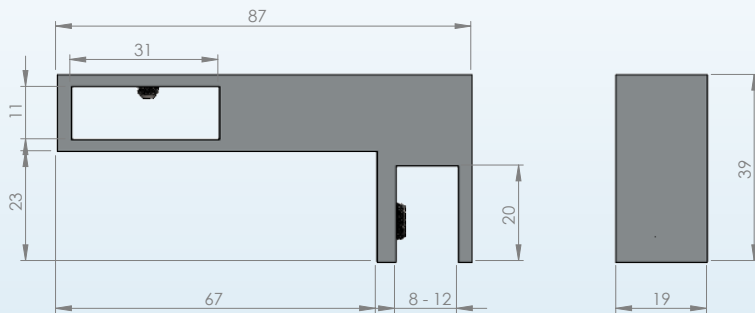

Ajuste a la pared

Separación ajustable
de 30 a 36mm

Regulación de la
inclinación del vidrio

NOVEDAD

SV0023

Unión tubo-vidrio

SV0023.P	Acero Inox	Pulido
SV0023.S	Acero Inox	Satinado