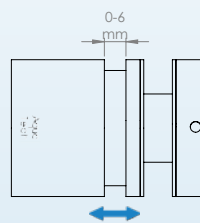

NOVEDAD

SP0040

SP0040.P

Ø38x30-36mm

Pulido

SP0040.S

Ø38x30-36mm

Satinado

Ajuste a la pared

Separación ajustable
de 30 a 36mm

Regulación de la
inclinación del vidrio

NOVEDAD

SV0023

Unión tubo-vidrio

SV0023.P	Acero Inox	Pulido
SV0023.S	Acero Inox	Satinado