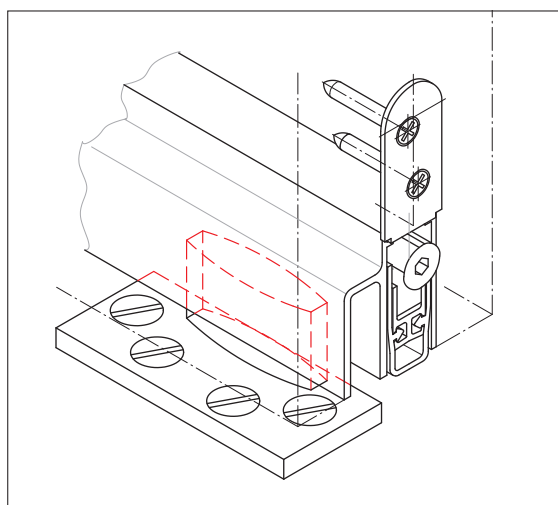

Características técnicas

Material del perfil:	aluminio 21,8×30 mm
Dimensiones del cajeado:	profundidad 22x30,5 hasta 35 mm
Carrera:	hasta 20 mm
Aislamiento acústico:	hasta 48 dB (7 mm de luz al suelo)
Regulación de carrera:	girar el botón de empuje con llave Allen nº 3
Medidas en stock:	585, 710, 835, 960, 1085, 1210, 1335 mm
Medidas especiales:	disponibles bajo pedido 1336 hasta 1600 mm
Accionamiento:	unilateral, lado cerradura
Posibilidad de acortar:	hasta 125 mm
Fijación:	lateral con escuadras inoxidable y tornillos, incl. guía de suelo
Pletina de apoyo:	inoxidable, de 20×20 mm, para clavar en el marco
Guía de suelo:	incluida, de PVC resistente; diámetro de tornillos 4 mm

– DIN izquierda o DIN derecha

*xxx = longitud del perfil, ver lista de precios

Accesorios / opciones

- **Planet guía de suelo SL**
Artículo Nº. 900 217
- **Kit de montaje Planet HS**
Artículo Nº. 900 180
- **Planet pletina de apoyo inox**
Artículo Nº. 900 014
- **Cortar el Planet a medida**
Artículo Nº. 900 200

Planet SL con botón de empuje

Planet SL guía de suelo, vista de frente

Planet SL guía de suelo, vista superior

Planet SL montado en el canto inferior de la puerta

Planet SL montaje DIN derecha, con guía de suelo, botón de empuje en el lado de la cerradura

Planet SL montaje DIN izquierda, con guía de suelo, botón de empuje en el lado de la cerradura

SWISS MADE

► Para más información sobre Planet SL, ver capítulo de montaje