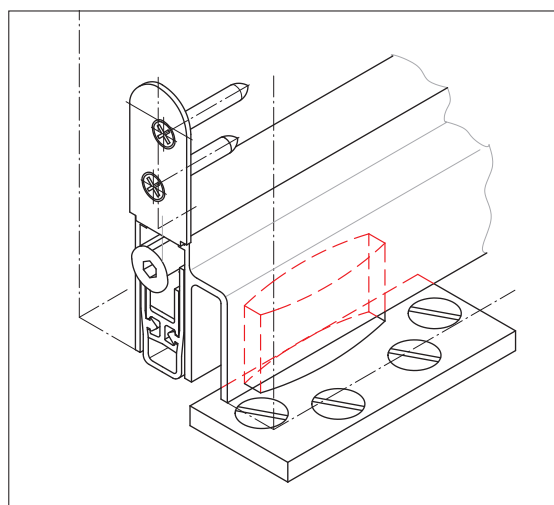

Características técnicas

Material del perfil:	aluminio 21,8×30 mm
Dimensiones del cajeado:	profundidad 22x30,5 hasta 35 mm
Carrera:	hasta 20 mm
Aislamiento acústico:	hasta 48 dB (7 mm de luz al suelo)
Regulación de carrera:	girar el botón de empuje con llave Allen nº 3
Medidas en stock:	585, 710, 835, 960, 1085, 1210, 1335 mm
Medidas especiales:	disponibles bajo pedido 1336 hasta 1600 mm
Accionamiento:	unilateral, lado cerradura
Posibilidad de acortar:	hasta 125 mm
Fijación:	lateral con escuadras inoxidable y tornillos, incl. guía de suelo
Pletina de apoyo:	inoxidable, de 20×20 mm, para clavar en el marco
Guía de suelo:	incluida, de PVC resistente; diámetro de tornillos 4 mm

– DIN izquierda o DIN derecha

*xxx = longitud del perfil, ver lista de precios

Accesorios / opciones

- **Planet guía de suelo SL**
Artículo Nº. 900 217
- **Kit de montaje Planet HS**
Artículo Nº. 900 180
- **Planet pletina de apoyo inox**
Artículo Nº. 900 014
- **Cortar el Planet a medida**
Artículo Nº. 900 200

Planet SL con botón de empuje

Planet SL guía de suelo, vista de frente

Planet SL guía de suelo, vista superior

Planet SL montado en el canto inferior de la puerta

Planet SL montaje DIN derecha, con guía de suelo, botón de empuje en el lado de la cerradura

Planet SL montaje DIN izquierda, con guía de suelo, botón de empuje en el lado de la cerradura

SWISS MADE

► Para más información sobre Planet SL, ver capítulo de montaje