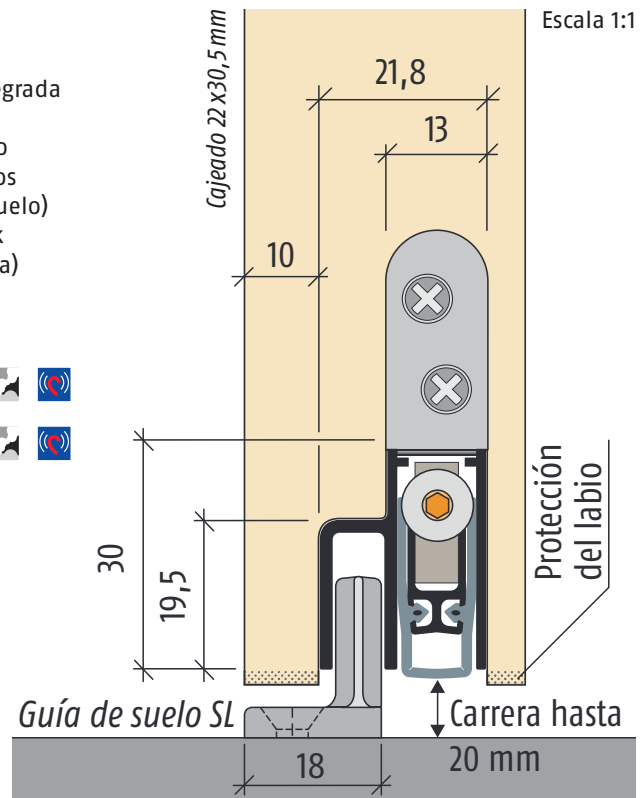

Solución para puertas correderas estrechas. Perfil con ranura para guía integrada

Características principales

- Carrera hasta 20 mm, de fácil regulación
- Solución compacta con ranura para guía integrada
- Guía de suelo ajustable incluida
- Accionamiento unilateral, bajada en paralelo
- Nivelación automática en suelos desnivelados
- Aislamiento acústico 48 dB (7 mm de luz al suelo)
- Acortable hasta la siguiente medida en stock
- Labio de silicona de alta calidad (no de goma)
- 5 años de garantía

Versiones

- Cortahumos, **Planet SL RD/48dB**
- Cortafuegos y cortahumos, **Planet SL FH+RD/48dB**

- Aplicable al canto superior de la puerta
- Versiones especiales bajo pedido
- DIN izquierda o DIN derecha

► refer to the back

Texto para memorias de proyectos

Planet SL RD/48dB, cortahumos

Cierre hermético retráctil **Planet SL RD/48dB**, para puertas correderas acústicas y cortahumos. Accionamiento lado cerradura. Carrera hasta 20mm. Permite cajear más de 30 mm para proteger el labio. Labio de silicona. Fijación lateral. Guía de suelo incluida. Perfil de aluminio 21,8×30 mm.

Características técnicas

Material del perfil:	aluminio 21,8×30 mm
Dimensiones del cajeado:	profundidad 22x30,5 hasta 35 mm
Carrera:	hasta 20 mm
Aislamiento acústico:	hasta 48 dB (7 mm de luz al suelo)
Regulación de carrera:	girar el botón de empuje con llave Allen nº 3
Medidas en stock:	585, 710, 835, 960, 1085, 1210, 1335 mm
Medidas especiales:	disponibles bajo pedido 1336 hasta 1600 mm
Accionamiento:	unilateral, lado cerradura
Posibilidad de acortar:	hasta 125 mm
Fijación:	lateral con escuadras inoxidable y tornillos, incl. guía de suelo
Pletina de apoyo:	inoxidable, de 20×20 mm, para clavar en el marco
Guía de suelo:	incluida, de PVC resistente; diámetro de tornillos 4 mm