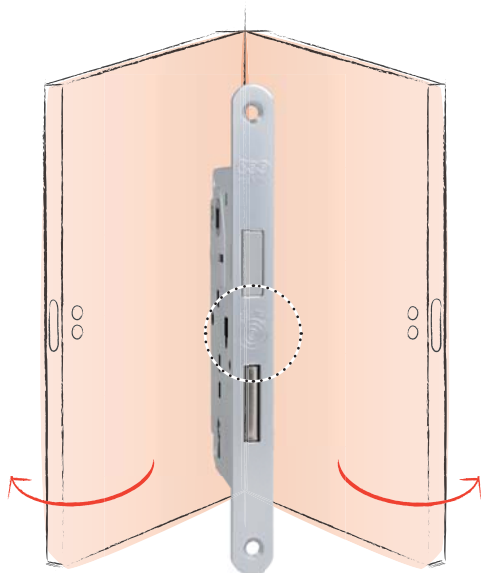

Centro FOCUS

La cerradura
Centro magnética
con pasador

Centro FOCUS - La cerradura Centro magnética con pasador

Centro FOCUS es la cerradura centro con pestillo magnético, increíblemente silenciosa.

El cajeado estandarizado, hace la **Centro FOCUS** intercambiable con las cerraduras **Mediana** y **XT**.

El pestillo con movimiento magnético garantiza un absoluto silencio.

El pasador aporta seguridad.

Disponibles con 3 cierres:

Soporte Easy-matic XT

Soporte magnético regulable: facilita su colocación!

El sistema con la clip bloquea la cubeta del pestillo sobre la placa.

Centro ... simétrica!

Las posiciones del orificio de la manilla y de la llave son simétricas respecto al centro de la caja, haciendo la cerradura ambidiestra. El stock de almacén se reduce.

Calidad total